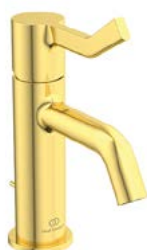

4-gats
voor badrandmontage
met uitloop, met omstelling
handdouchehouder met staaf
handdouché
Brushed Gold

Extra vrijstaande badmengkraan BD520A2

opbouwdeel
exclusief inbouwdeel (A6133NU)
Brushed Gold

Inbouwdeel A6133NU

voor vrijstaande badmengkraan

Extra wanduitloop BD519A2

175 mm
Brushed Gold

Joy kranen

Joy wastafelmengkraan
BC775A2

5 l/min
met waste
Brushed Gold

Joy wastafelmengkraan
BC776A2

5 l/min
zonder waste
Brushed Gold

Joy wastafelmengkraan
BC852A2

5 l/min
zonder waste
met rood/blauw markering
Brushed Gold

Joy wastafelmengkraan met lange hendel *BD467A2*

5 l/min
met waste
Brushed Gold

Joy wastafelmengkraan met lange hendel *BD468A2*