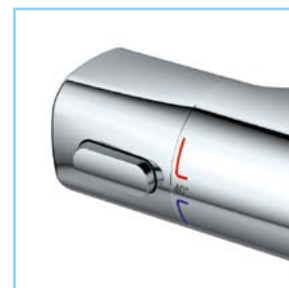

Nieuw is dat bij de bad /douchethermostaat de omstelling is geïntegreerd in de volumegreep. Door een eenvoudige draai beweging kan men makkelijk omschakelen tussen bad- en douchefunctie.

Functionaliteit

De temperatuur en het watervolume zijn eenduidig afleesbaar doordat de indicatoren op het huis van de thermostaat zijn aangebracht.

Gemakkelijk te reinigen

De neutrale vormgeving zorgt voor een vloeiende overgang tussen het huis en de handgreep en is daardoor eenvoudig te reinigen.

Verborgен straalregelaar

Omstelling voor bad / douche functie geïntegreerd in de volumeknop

Duidelijke afleesbaarheid

* De thermostaten worden geleverd exclusief S-koppelingen en rozetten

A4640AA
Douche thermostaat
120 mm
€ 193,- excl. BTW