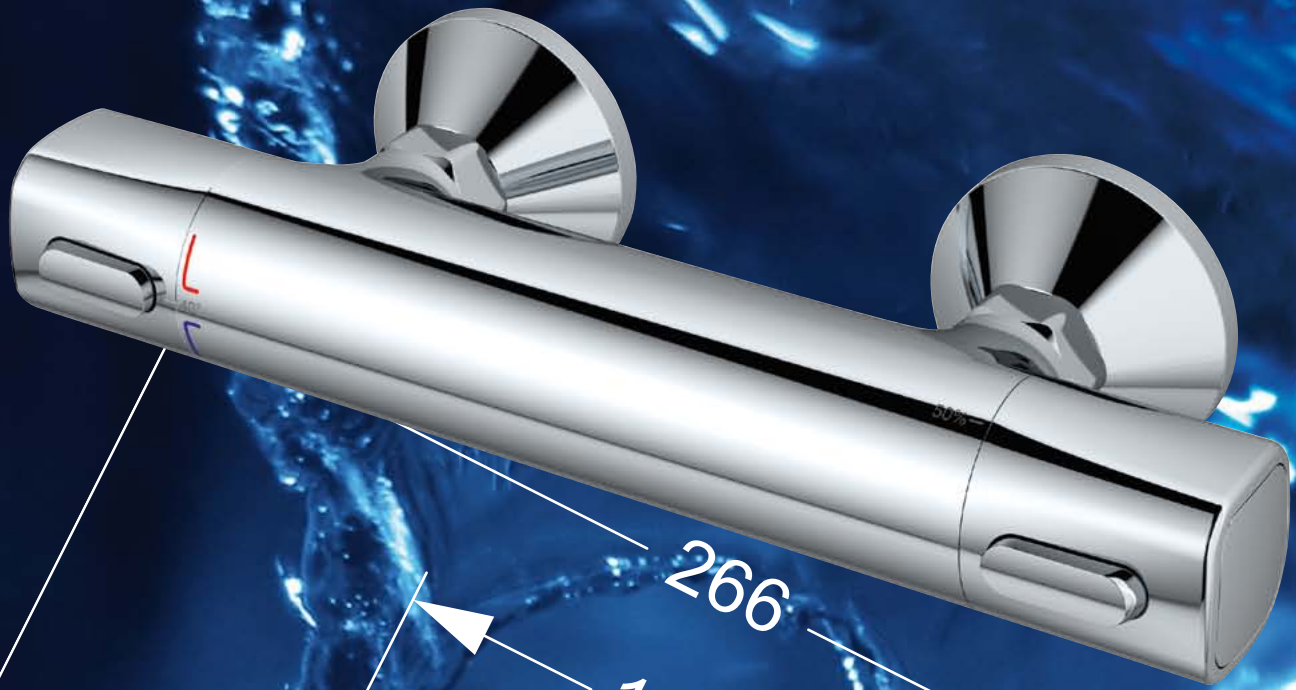

VENLO

NEW

Venlotherm
Safe Touch technology

Ideal
STANDARD

De nieuwe Venlo thermostaat...

Venlotherm New

Deze nieuwe thermostaten hebben een moderne vormgeving die hoogstaande technologie gebruikt voor verbeterde veiligheid, milieuvriendelijkheid en zuiniger waterverbruik in de badkamer.

1. 100% prestaties

Anti-kalkpatroon met lange levensduur.

2. Perfecte betrouwbaarheid

De 1ste blokkering voorkomt dat de 40°C temperatuur wordt overschreden waardoor het risico op verbranding wordt beperkt. Tevens wordt het warme water afgesloten als er geen koud water toevoer is.

Nieuw is dat bij de bad /douchethermostaat de omstelling is geïntegreerd in de volumegreep. Door een eenvoudige draai beweging kan men makkelijk omschakelen tussen bad- en douchefunctie.

Functionaliteit

De temperatuur en het watervolume zijn eenduidig afleesbaar doordat de indicatoren op het huis van de thermostaat zijn aangebracht.

Gemakkelijk te reinigen

De neutrale vormgeving zorgt voor een vloeiende overgang tussen het huis en de handgreep en is daardoor eenvoudig te reinigen.