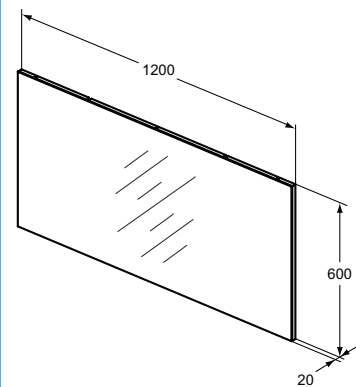

Spiegel 1000 x 600 mm

TIEMPO

**DUBBELE WASTAFEL
1215 MM**

Model	Artikelnr
Dubbele wastafel 1215 mm	E053401

Dubbele wastafel 1215 mm

- keramiek
- 2 kraangaten
- overloop

**WASTAFELMEUBEL
1200 MM**

Model	Artikelnr
Wastafelmeubel 1200 mm	E0539WG
Wastafelmeubel 1200 mm	E0539OS
Wastafelmeubel 1200 mm	E0539SG
Wastafelmeubel 1200 mm	E0539TI

Wastafelmeubel 1200 mm

- 4 laden met softclosing

WG Wit	OS Zand eiken	SG Grijs eiken	TI Grijs
-----------	---------------------	----------------------	-------------

**SPIEGEL
1200 x 600 MM**

Model	Artikelnr
Spiegel 1200 x 600 mm	E0562BH