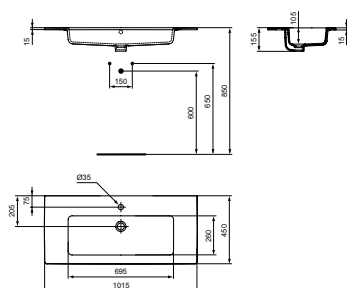

Spiegel 600 x 600 mm

TIEMPO

**WASTAFEL
815 MM**

Model	Artikelnr
Wastafel 815 mm	E066901

Wastafel 815 mm

- keramiek
- kraangat
- overloop

**WASTAFELMEUBEL
800 MM**

Model	Artikelnr
Wastafelmeubel 800 mm	E3242WG
Wastafelmeubel 800 mm	E3242OS
Wastafelmeubel 800 mm	E3242SG
Wastafelmeubel 800 mm	E0573TI

Wastafelmeubel 800 mm
• 2 laden met softclosing

WG Wit	OS Zand eiken	SG Grijs eiken	TI Grijs
-----------	---------------------	----------------------	-------------

**SPIEGEL
800 x 600 MM**

Model	Artikelnr
Spiegel 800 x 600 mm	E3252BH

Spiegel 800 x 600 mm

TIEMPO

**WASTAFEL
1015 MM**

Model	Artikelnr
Wastafel 1015 mm	E112901

Wastafel 1015 mm

- keramiek
- kraangat
- overloop

**WASTAFELMEUBEL
1000 MM**

Model	Artikelnr
Wastafelmeubel 1000 mm	E1105WG
Wastafelmeubel 1000 mm	E1105OS
Wastafelmeubel 1000 mm	E1105SG
Wastafelmeubel 1000 mm	E1105TI

Spiegel 1000 x 600 mm

TIEMPO

**DUBBELE WASTAFEL
1215 MM**

Model	Artikelnr
Dubbele wastafel 1215 mm	E053401

Dubbele wastafel 1215 mm

- keramiek
- 2 kraangaten
- overloop

**WASTAFELMEUBEL
1200 MM**

Model	Artikelnr
Wastafelmeubel 1200 mm	E0539WG
Wastafelmeubel 1200 mm	E0539OS
Wastafelmeubel 1200 mm	E0539SG
Wastafelmeubel 1200 mm	E0539TI