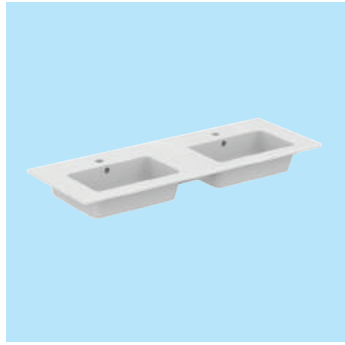

Wastafelmeubel 1000 mm

- 2 laden met softclosing

WG Wit	OS Zand eiken	SG Grijs eiken	TI Grijs
-----------	---------------------	----------------------	-------------

**SPIEGEL
1000 x 600 MM**

Model	Artikelnr
Spiegel 1000 x 600 mm	E1127BH

Spiegel 1000 x 600 mm

TIEMPO

**DUBBELE WASTAFEL
1215 MM**

Model	Artikelnr
Dubbele wastafel 1215 mm	E053401

Dubbele wastafel 1215 mm

- keramiek
- 2 kraangaten
- overloop

**WASTAFELMEUBEL
1200 MM**

Model	Artikelnr
Wastafelmeubel 1200 mm	E0539WG
Wastafelmeubel 1200 mm	E0539OS
Wastafelmeubel 1200 mm	E0539SG
Wastafelmeubel 1200 mm	E0539TI