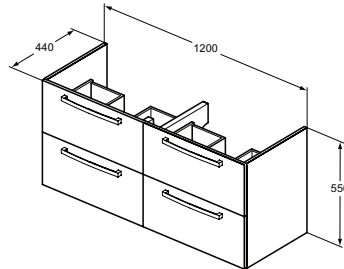

Spiegel 1000 x 600 mm

TIEMPO

**DUBBELE WASTAFEL
1215 MM**

Model	Artikelnr
Dubbele wastafel 1215 mm	E053401

Dubbele wastafel 1215 mm

- keramiek
- 2 kraangaten
- overloop

**WASTAFELMEUBEL
1200 MM**

Model	Artikelnr
Wastafelmeubel 1200 mm	E0539WG
Wastafelmeubel 1200 mm	E0539OS
Wastafelmeubel 1200 mm	E0539SG
Wastafelmeubel 1200 mm	E0539TI