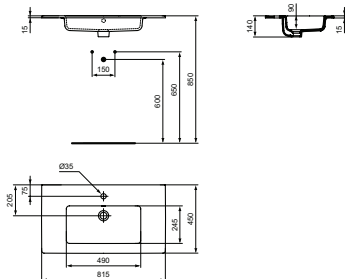

Spiegel 600 x 600 mm

TIEMPO

**WASTAFEL
815 MM**

Model	Artikelnr
Wastafel 815 mm	E066901

Wastafel 815 mm

- keramiek
- kraangat
- overloop

**WASTAFELMEUBEL
800 MM**

Model	Artikelnr
Wastafelmeubel 800 mm	E3242WG
Wastafelmeubel 800 mm	E3242OS
Wastafelmeubel 800 mm	E3242SG
Wastafelmeubel 800 mm	E0573TI