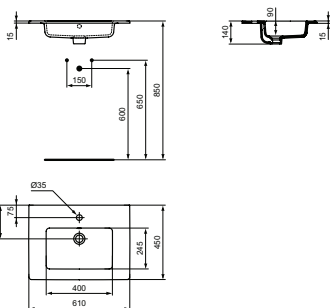

Wastafel 610 mm

- keramiek
- kraangat
- overloop