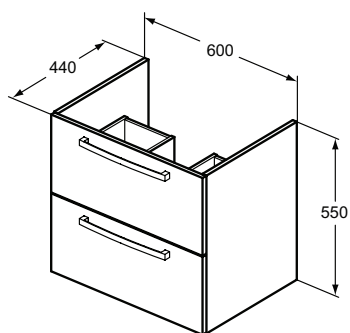

Wastafelmeubel 600 mm
• 2 laden met softclosing

WG Wit	OS Zand eiken	SG Grijs eiken	TI Grijs