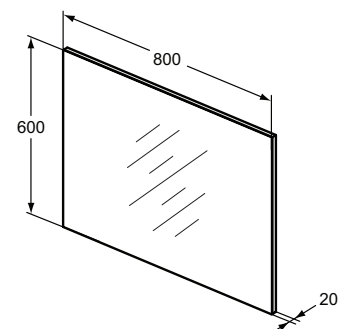

Spiegel 600 x 600 mm

TIEMPO

**WASTAFEL
815 MM**

Model	Artikelnr
Wastafel 815 mm	E066901

Wastafel 815 mm

- keramiek
- kraangat
- overloop

**WASTAFELMEUBEL
800 MM**

Model	Artikelnr
Wastafelmeubel 800 mm	E3242WG
Wastafelmeubel 800 mm	E3242OS
Wastafelmeubel 800 mm	E3242SG
Wastafelmeubel 800 mm	E0573TI

Wastafelmeubel 800 mm
• 2 laden met softclosing

WG Wit	OS Zand eiken	SG Grijs eiken	TI Grijs
-----------	---------------------	----------------------	-------------

**SPIEGEL
800 x 600 MM**

Model	Artikelnr
Spiegel 800 x 600 mm	E3252BH