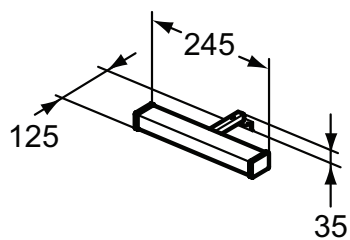

Verlichting