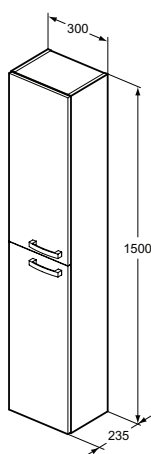

Kolomkast
• 2 deuren met softclosing

WG Wit	OS Zand eiken	SG Grijs eiken	TI Grijs