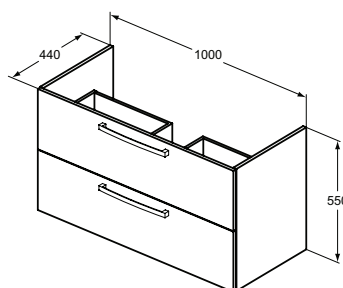

Spiegel 800 x 600 mm

TIEMPO

**WASTAFEL
1015 MM**

Model	Artikelnr
Wastafel 1015 mm	E112901

Wastafel 1015 mm

- keramiek
- kraangat
- overloop

**WASTAFELMEUBEL
1000 MM**

Model	Artikelnr
Wastafelmeubel 1000 mm	E1105WG
Wastafelmeubel 1000 mm	E1105OS
Wastafelmeubel 1000 mm	E1105SG
Wastafelmeubel 1000 mm	E1105TI