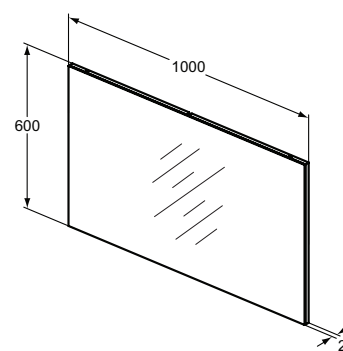

Spiegel 800 x 600 mm

TIEMPO

**WASTAFEL
1015 MM**

Model	Artikelnr
Wastafel 1015 mm	E112901

Wastafel 1015 mm

- keramiek
- kraangat
- overloop

**WASTAFELMEUBEL
1000 MM**

Model	Artikelnr
Wastafelmeubel 1000 mm	E1105WG
Wastafelmeubel 1000 mm	E1105OS
Wastafelmeubel 1000 mm	E1105SG
Wastafelmeubel 1000 mm	E1105TI

Wastafelmeubel 1000 mm

- 2 laden met softclosing

WG Wit	OS Zand eiken	SG Grijs eiken	TI Grijs
-----------	---------------------	----------------------	-------------

**SPIEGEL
1000 x 600 MM**

Model	Artikelnr
Spiegel 1000 x 600 mm	E1127BH

Spiegel 1000 x 600 mm

TIEMPO

**DUBBELE WASTAFEL
1215 MM**

Model	Artikelnr
Dubbele wastafel 1215 mm	E053401

Dubbele wastafel 1215 mm

- keramiek
- 2 kraangaten
- overloop

**WASTAFELMEUBEL
1200 MM**

Model	Artikelnr
Wastafelmeubel 1200 mm	E0539WG
Wastafelmeubel 1200 mm	E0539OS
Wastafelmeubel 1200 mm	E0539SG
Wastafelmeubel 1200 mm	E0539TI