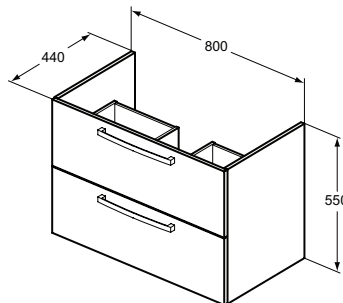

Spiegel 600 x 600 mm

TIEMPO

**WASTAFEL
815 MM**

Model	Artikelnr
Wastafel 815 mm	E066901

Wastafel 815 mm

- keramiek
- kraangat
- overloop

**WASTAFELMEUBEL
800 MM**

Model	Artikelnr
Wastafelmeubel 800 mm	E3242WG
Wastafelmeubel 800 mm	E3242OS
Wastafelmeubel 800 mm	E3242SG
Wastafelmeubel 800 mm	E0573TI

Wastafelmeubel 800 mm
• 2 laden met softclosing

WG Wit	OS Zand eiken	SG Grijs eiken	TI Grijs
-----------	---------------------	----------------------	-------------

**SPIEGEL
800 x 600 MM**

Model	Artikelnr
Spiegel 800 x 600 mm	E3252BH