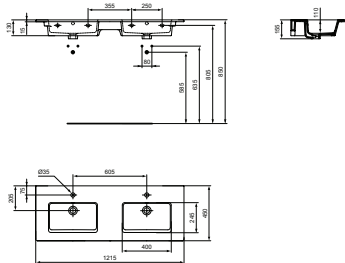

Spiegel 1000 x 600 mm

TIEMPO

**DUBBELE WASTAFEL
1215 MM**

Model	Artikelnr
Dubbele wastafel 1215 mm	E053401

Dubbele wastafel 1215 mm

- keramiek
- 2 kraangaten
- overloop

**WASTAFELMEUBEL
1200 MM**

Model	Artikelnr
Wastafelmeubel 1200 mm	E0539WG
Wastafelmeubel 1200 mm	E0539OS
Wastafelmeubel 1200 mm	E0539SG
Wastafelmeubel 1200 mm	E0539TI