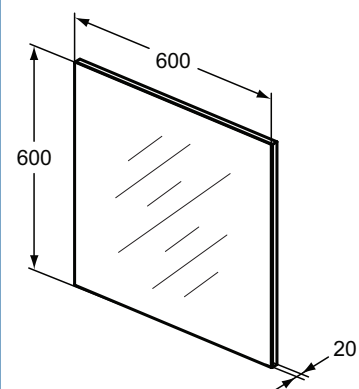

SET 80 CM

Model	Artikelnr
Wastafel 815 mm	E066901
Wastafelmeubel 800 mm	E3242..
Spiegel 800 x 600 mm	E3252BH
Verlichting	E3250AA

WG Wit	OS Zand eiken	SG Grijs eiken	TI Grijs
-----------	---------------------	----------------------	-------------

Wastafel 610 mm

- keramiek
- kraangat
- overloop

**WASTAFELMEUBEL
600 MM**

Model	Artikelnr
Wastafelmeubel 600 mm	E3240WG
Wastafelmeubel 600 mm	E3240OS
Wastafelmeubel 600 mm	E3240SG
Wastafelmeubel 600 mm	E0572TI

Wastafelmeubel 600 mm
• 2 laden met softclosing

WG Wit	OS Zand eiken	SG Grijs eiken	TI Grijs
-----------	---------------------	----------------------	-------------

**SPIEGEL
600 x 600 MM**

Model	Artikelnr
Spiegel 600 x 600 mm	E3251BH

Spiegel 600 x 600 mm

TIEMPO

**WASTAFEL
815 MM**

Model	Artikelnr
Wastafel 815 mm	E066901

Wastafel 815 mm

- keramiek
- kraangat
- overloop

**WASTAFELMEUBEL
800 MM**

Model	Artikelnr
Wastafelmeubel 800 mm	E3242WG
Wastafelmeubel 800 mm	E3242OS
Wastafelmeubel 800 mm	E3242SG
Wastafelmeubel 800 mm	E0573TI