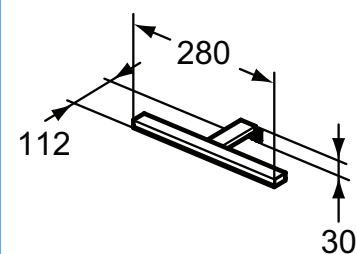

VERLICHTING VOOR SPIEGEL

Model	Artikelnr
Verlichting	E3250AA

Verlichting

LED VERLICHTING VOOR SPIEGEL

Model	Artikelnr
LED verlichting 280 mm	E055267

LED verlichting

Ideal Standard Nederland BV.

L.J. Costerstraat 30, 5916 PS Venlo