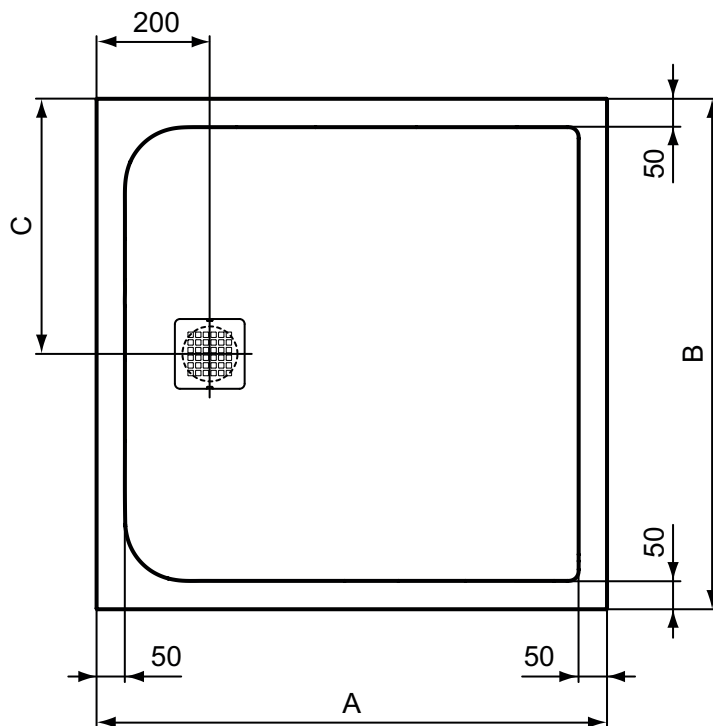

A	B	C
K8214	800	800	400
K8215	900	900	450
K8216	1000	1000	500