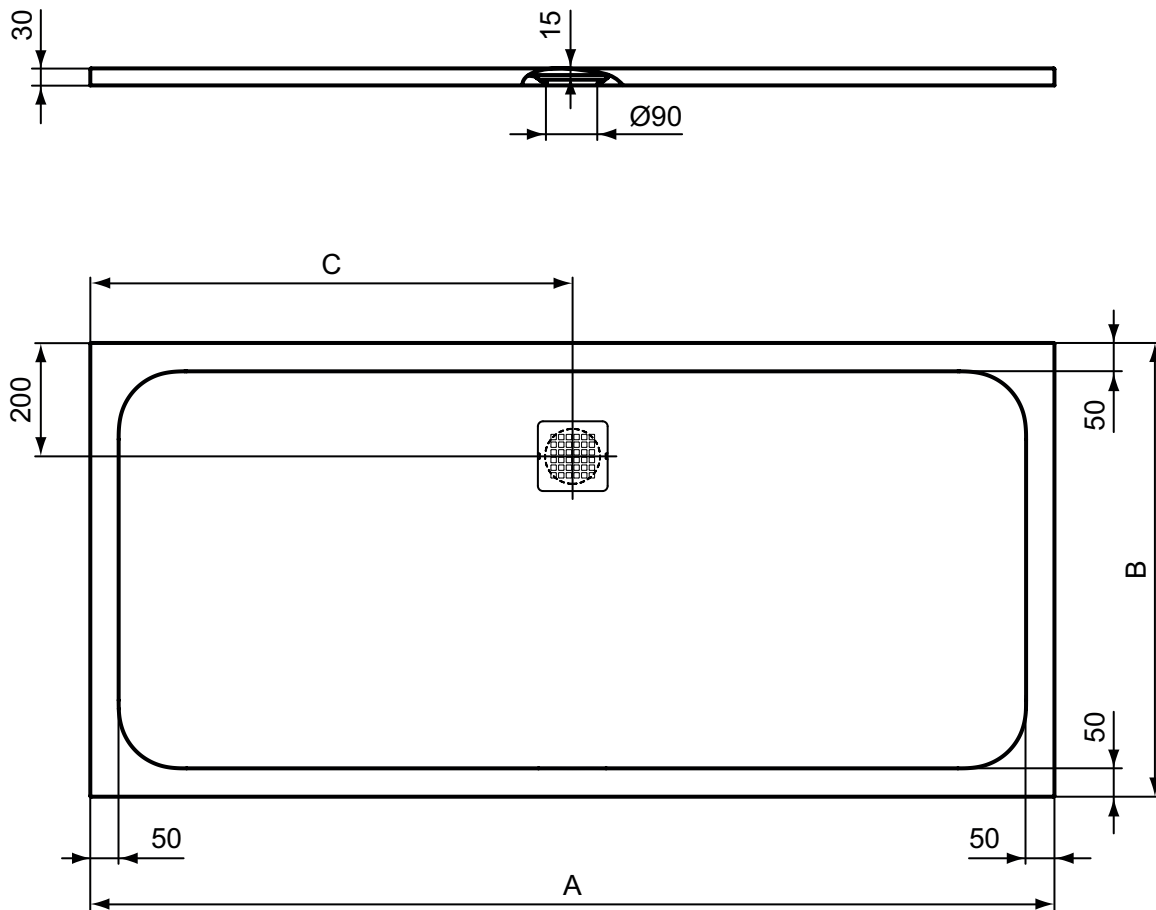

A	B	C
K8281	1700	700	850
K8284	1700	800	850
K8285	1700	900	850
K8304	1800	800	900
K8306	1800	900	900