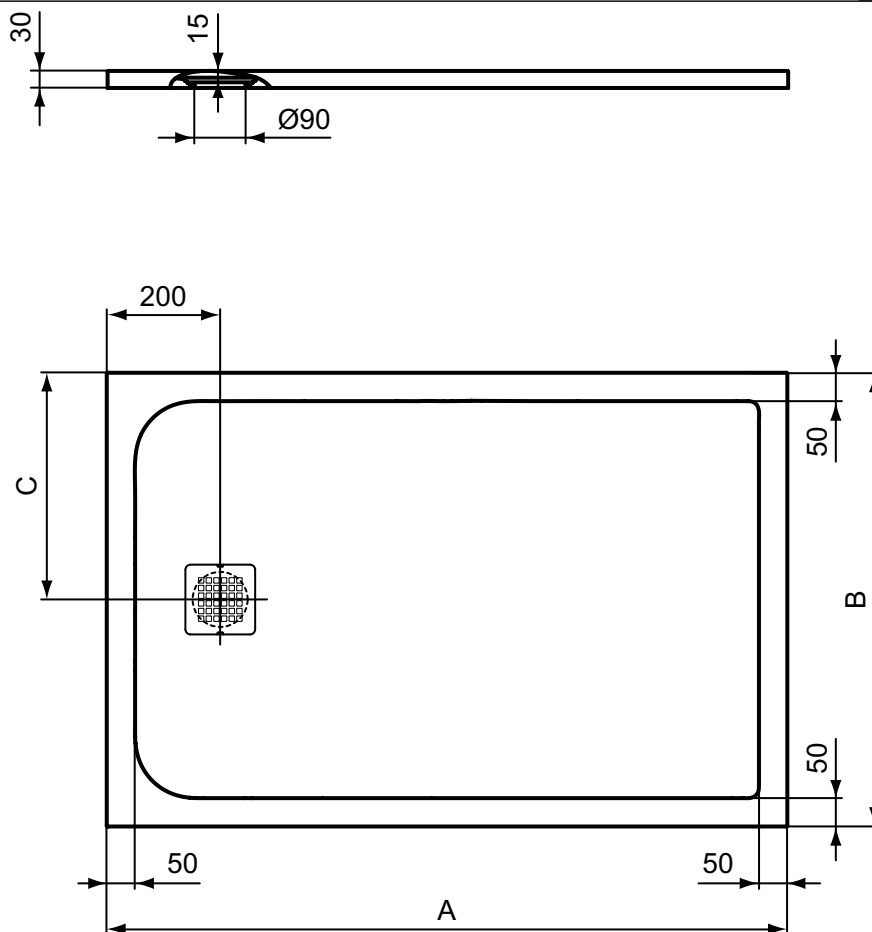

A	B	C
K8190	900	700	350
K8218	1000	700	350
K8219	1000	800	400
K8220	1000	900	450
K8221	1200	700	350
K8227	1200	800	400
K8230	1200	900	450
K8232	1200	1000	500
K8234	1400	700	350
K8237	1400	800	400
K8256	1400	900	450
K8276	1600	800	400
K8277	1600	900	450