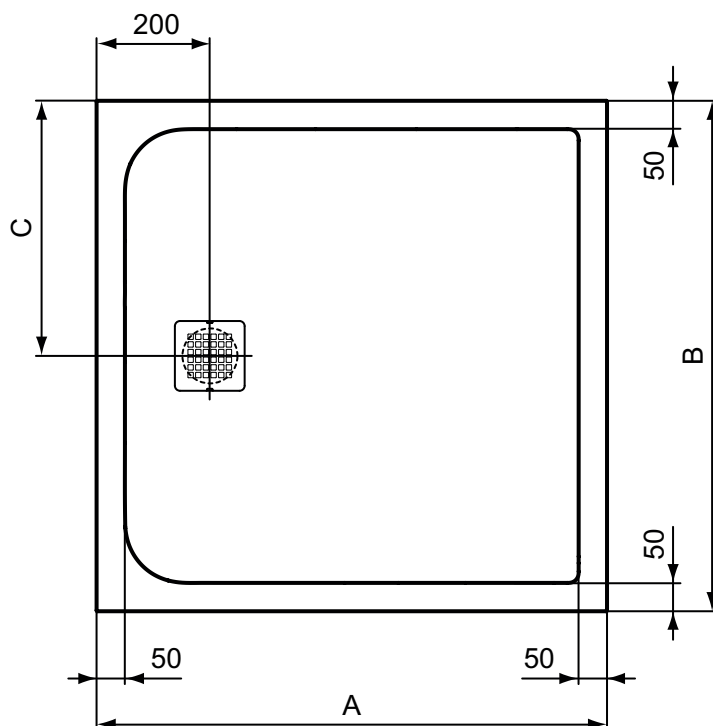

A	B	C
K8214	800	800	400
K8215	900	900	450
K8216	1000	1000	500