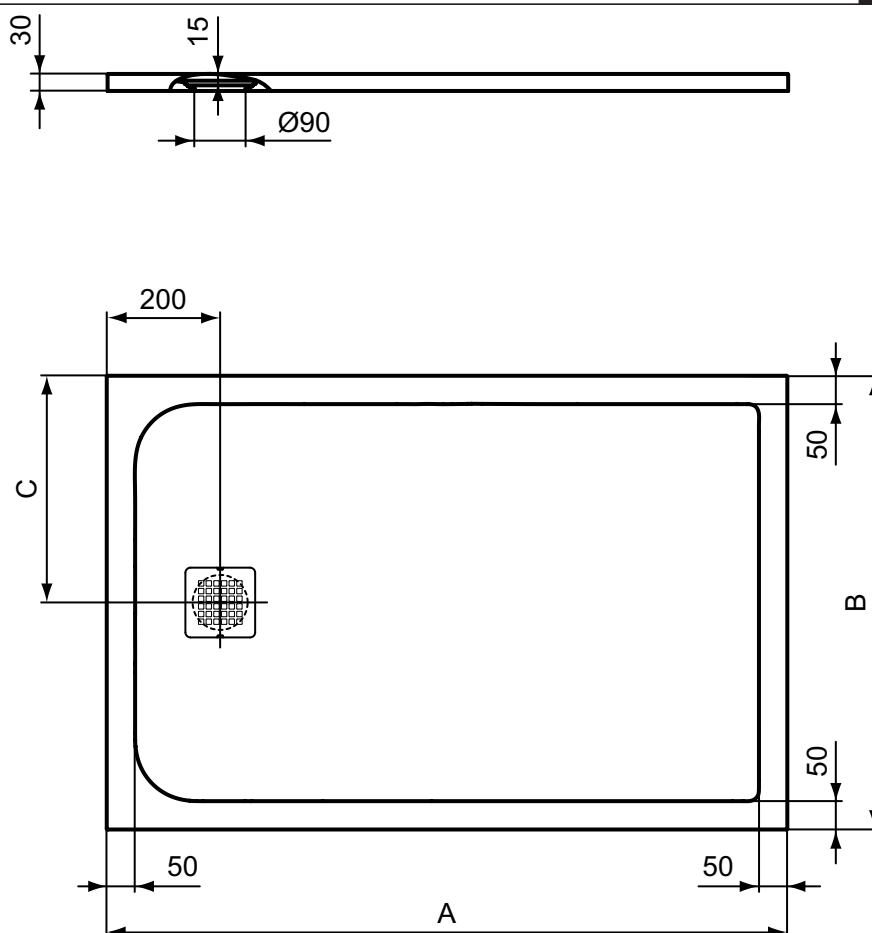

A	B	C
K8190	900	700	350
K8218	1000	700	350
K8219	1000	800	400
K8220	1000	900	450
K8221	1200	700	350
K8227	1200	800	400
K8230	1200	900	450
K8232	1200	1000	500
K8234	1400	700	350
K8237	1400	800	400
K8256	1400	900	450
K8276	1600	800	400
K8277	1600	900	450