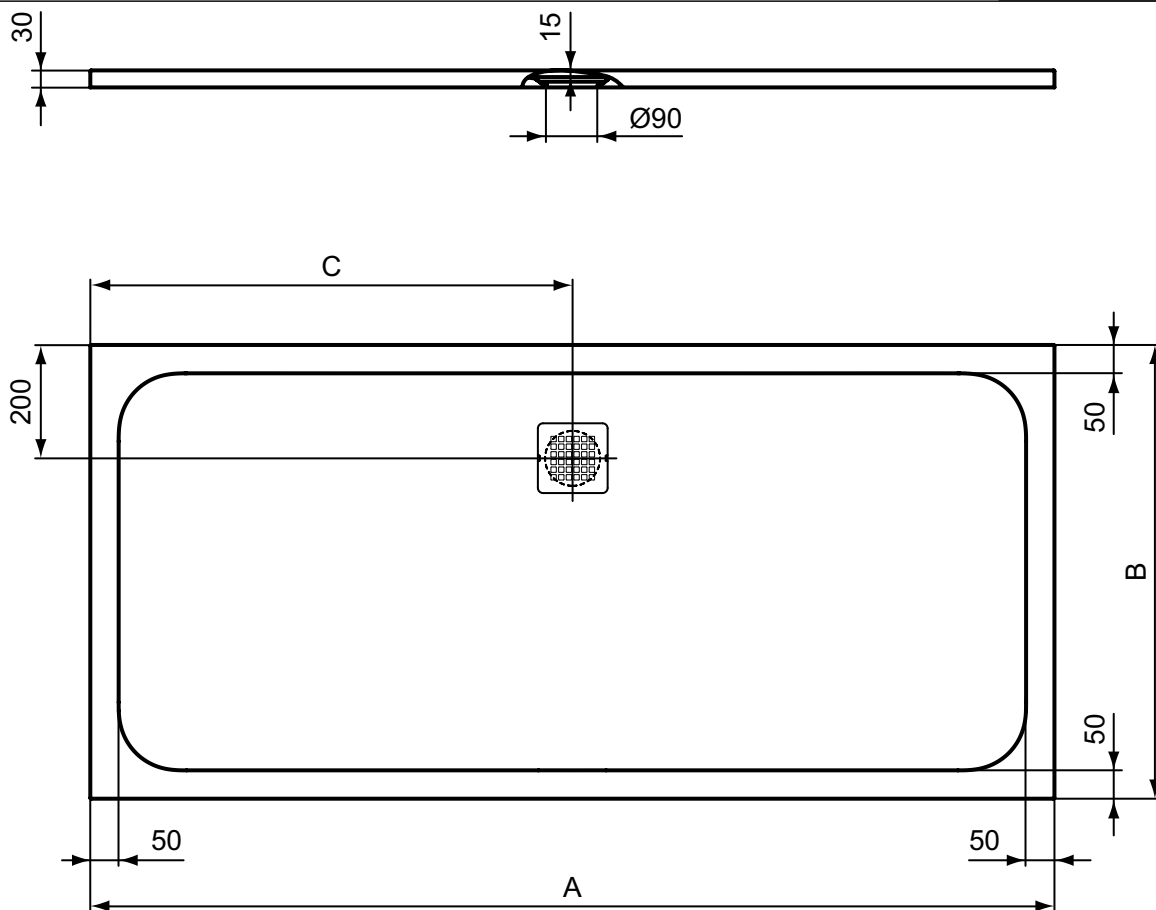

A	B	C
K8281	1700	700	850
K8284	1700	800	850
K8285	1700	900	850
K8304	1800	800	900
K8306	1800	900	900